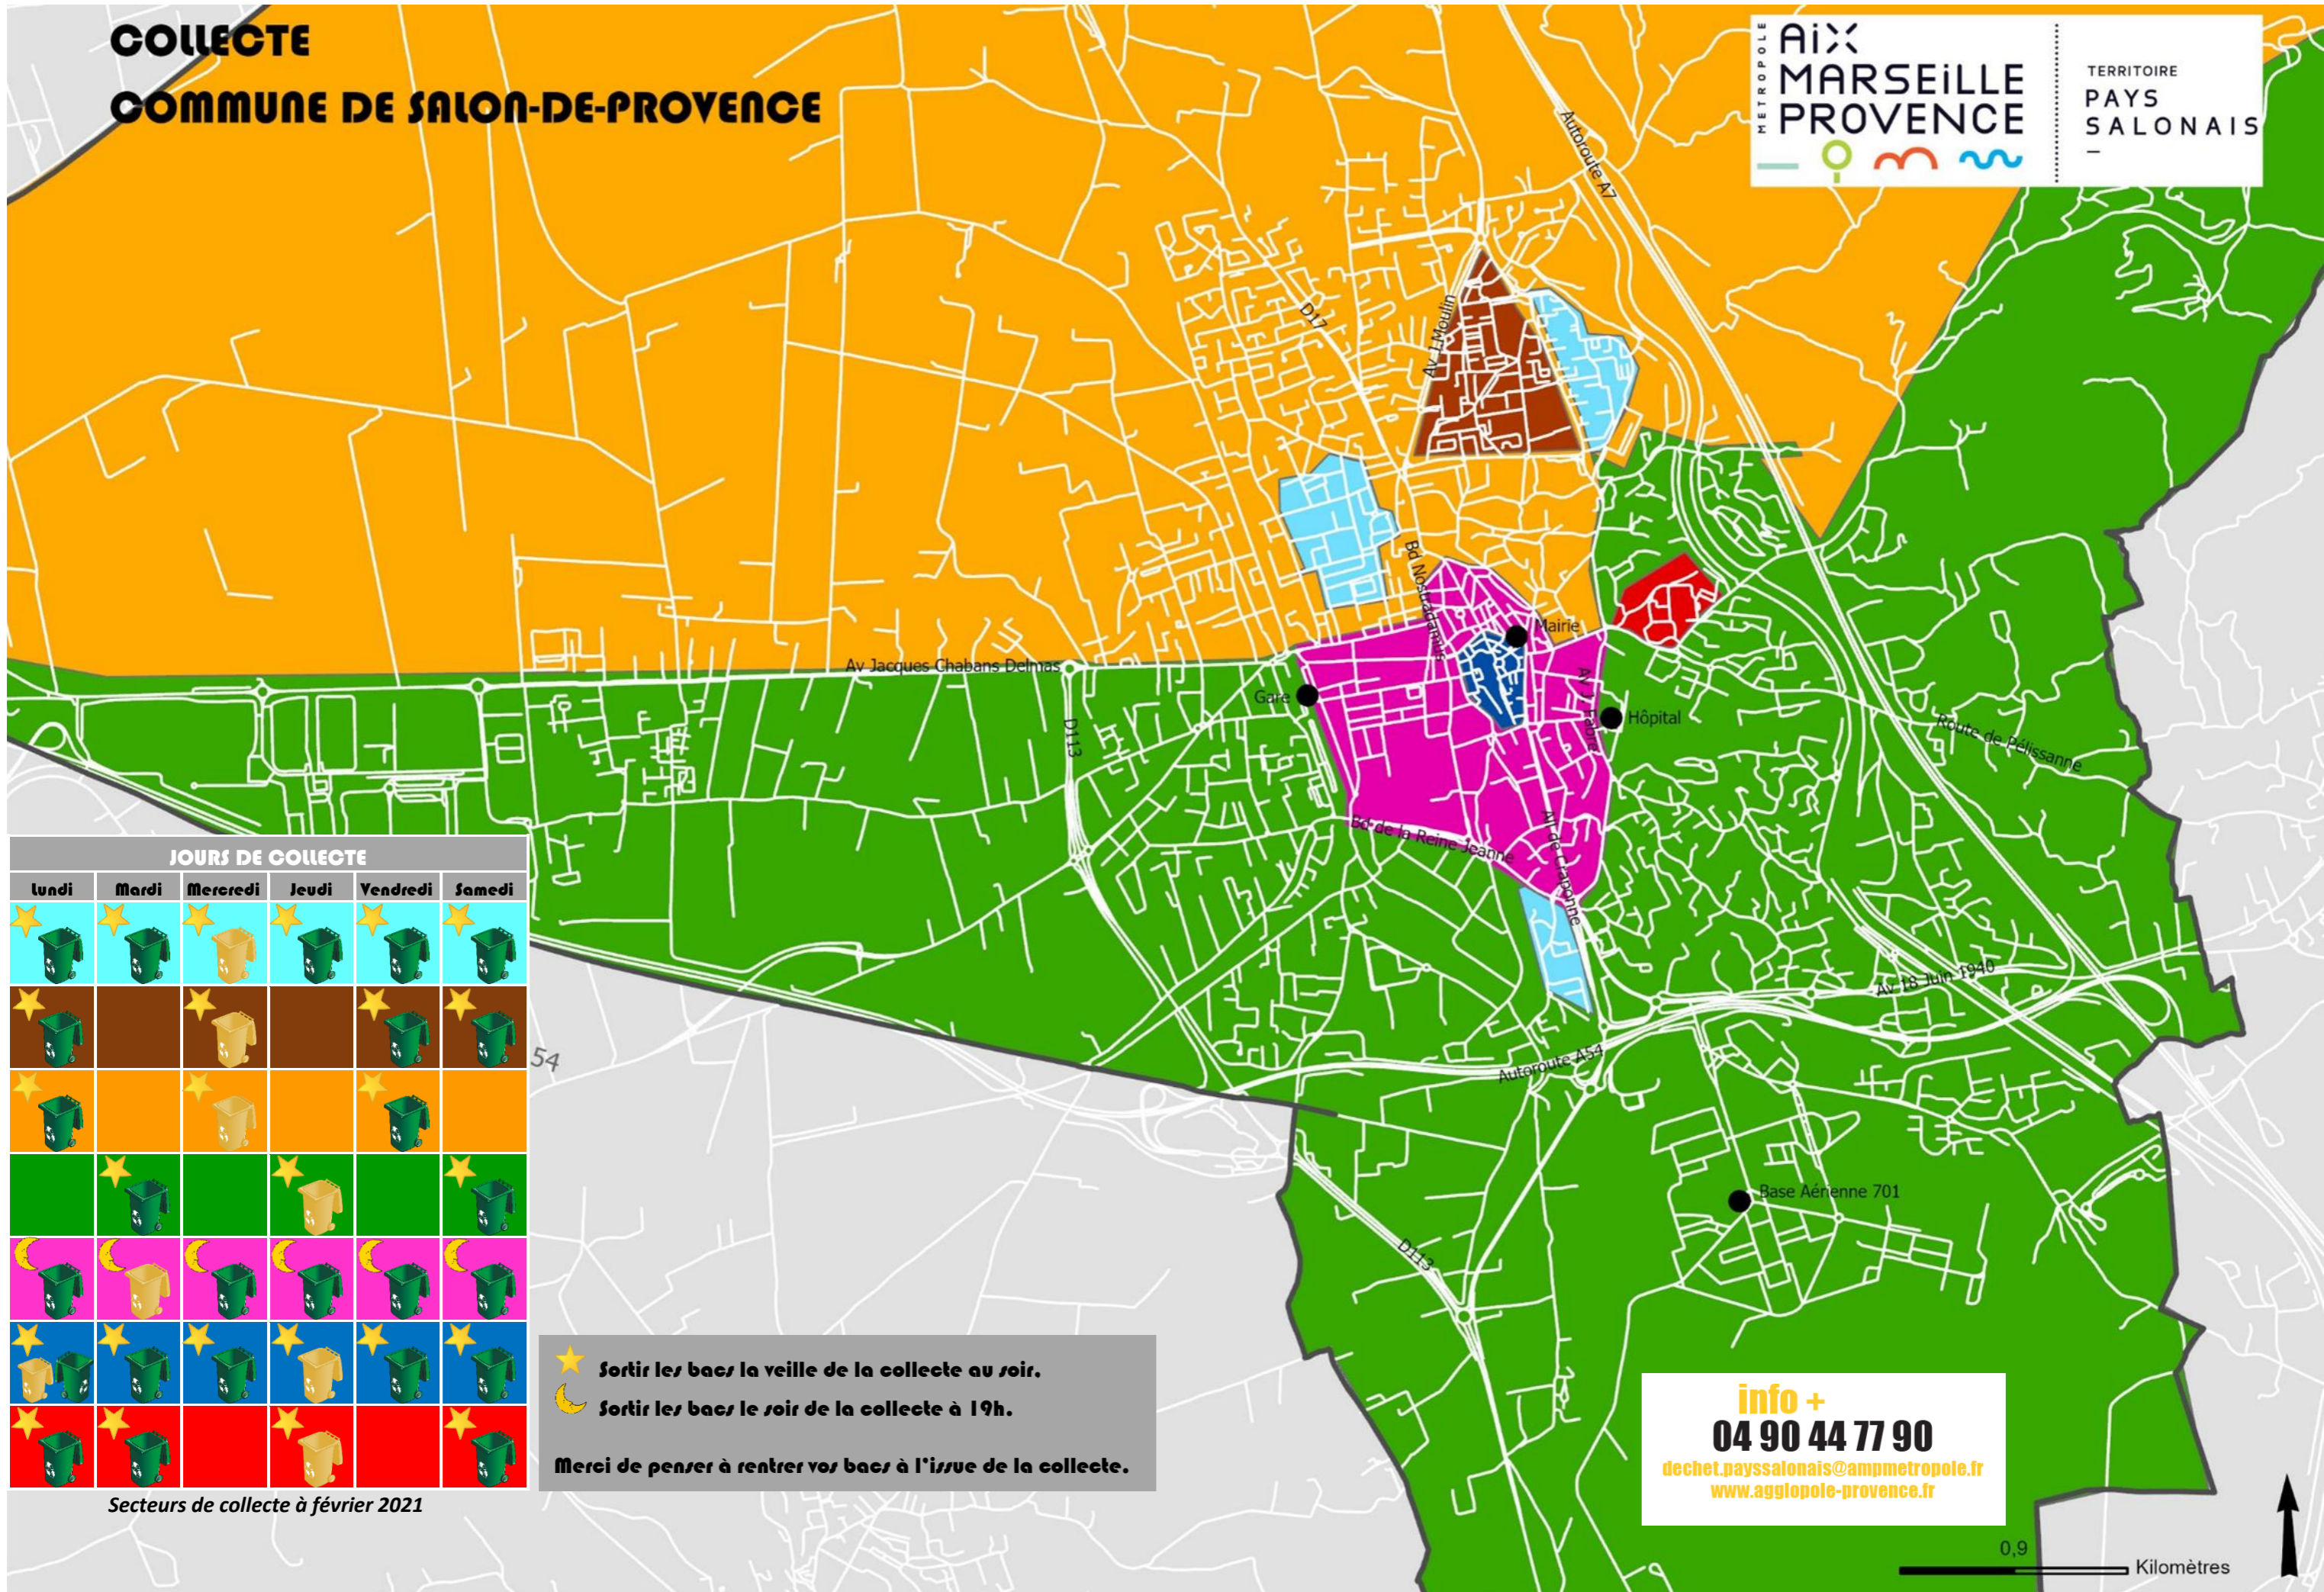

COLLECTE COMMUNE DE SALON-DE-PROVENCE

JOURS DE COLLECTE					
lundi	mardi	mercredi	jeudi	vendredi	samedi
★	★	★	★	★	★
★		★		★	★
★		★		★	
	★		★		★
★	★	★	★	★	★
★	★	★	★	★	★
★	★		★		★

★ **Sortir les bacs la veille de la collecte au soir.**
 ☾ **Sortir les bacs le soir de la collecte à 19h.**
Merci de penser à rentrer vos bacs à l'issue de la collecte.