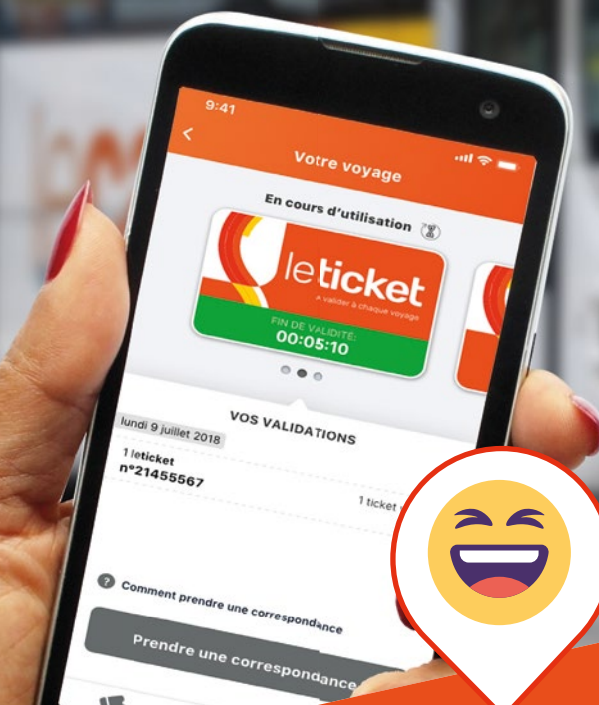

Vous êtes à deux doigts de **CHANGER DE MOOD** avec l'application La Métropole Mobilité

- Acheter son ticket ou son abonnement
- Connaître les prochains départs en temps réel

Plus d'information sur lepilote.com ou au : **0 800 713 137** Service & appel gratuits