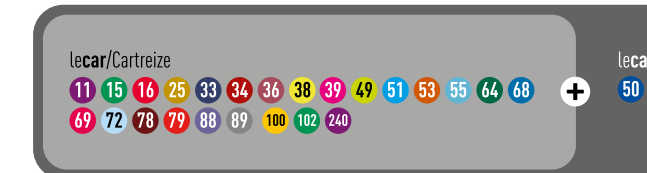

Pour profiter de toute l'offre La Métropole Mobilité

PASS MÉTROPOLE Toute l'offre La Métropole Mobilité + TER intra-muros sur Marseille et Septèmes-les-Vallons

Annuel mensualisé*	Mensuel	Annuel
60€ Tout public	68€ Tout public	720€ Tout public
30€ Étudiant ou Senior ou Solidaire	45€ Étudiant ou Senior	360€ Étudiant ou Senior
	34€ Solidaire	

PASS INTÉGRAL Toute l'offre Pass Métropole + TER sur toute la Métropole + lebateau

68€ ..... 73€ ..... 816€

Ligne exploitée par : RDT 13 (Gémenos) - Objets trouvés : 04 42 93 70 13

0 800 713 137 Service & appel gratuits

lepilote.com

Téléchargez et utilisez gratuitement **ACCE**

Téléchargez l'application La Métropole Mobilité