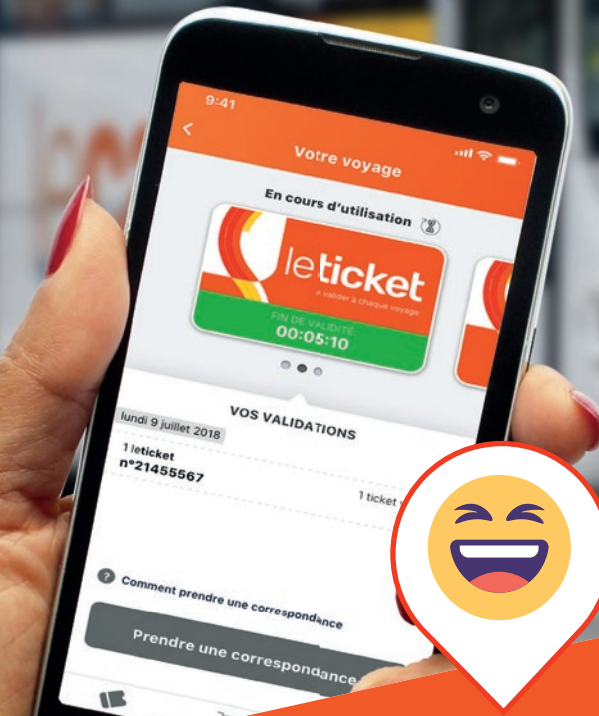

Vous êtes à deux doigts de
CHANGER DE MOOD
avec l'application
La Métropole Mobilité

- Acheter son ticket ou son abonnement
- Connaître les prochains départs en temps réel

Plus d'information sur lepilote.com
ou au : **0 800 713 137** Service & appel gratuits