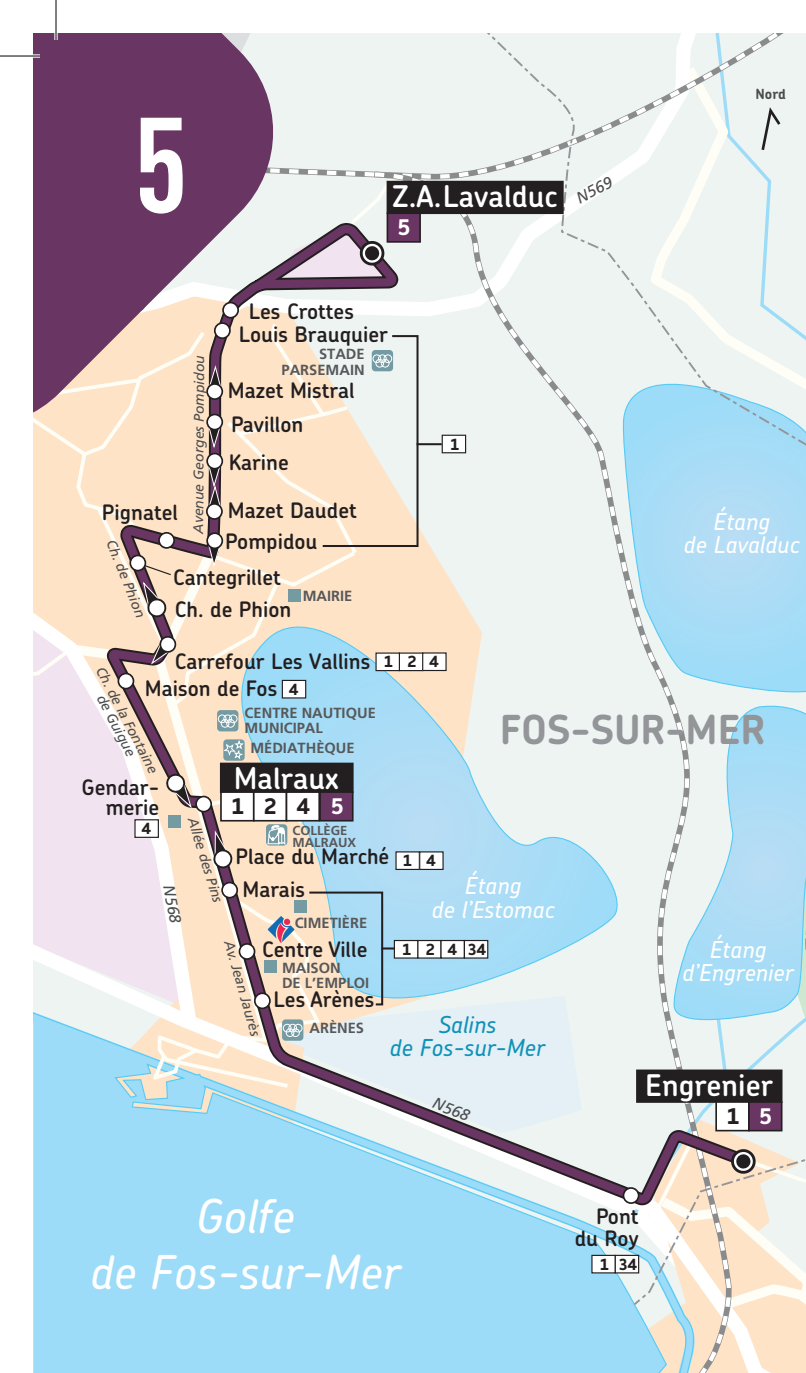

A l'arrêt, faire signe au conducteur.

Édition Septembre 2022

Valable à partir du 29/08/2022

lebus

5

Fos-sur-Mer

Engrenier - ZA Lavalduc

○ Fos-sur-Mer
Engrenier

○ ZA Lavalduc

lebus lebus lecar levélo l'abrivélo leparking-relais larecharge lebus
à la demande

Ulysse LA METROPOLE
Plus près pour aller plus loin Mobilité

- Engrenier
- Pont du Roy
- Les Arènes
- Centre Ville
- Marais
- Place du Marché
- Malraux
- Maison de Fos
- Chemin de Phion
- Cantegrillet
- Pignatel
- Mazet Daudet
- Mazet Mistral
- Louis Brauquier
- Les Crottes
- ZA Lavalduc