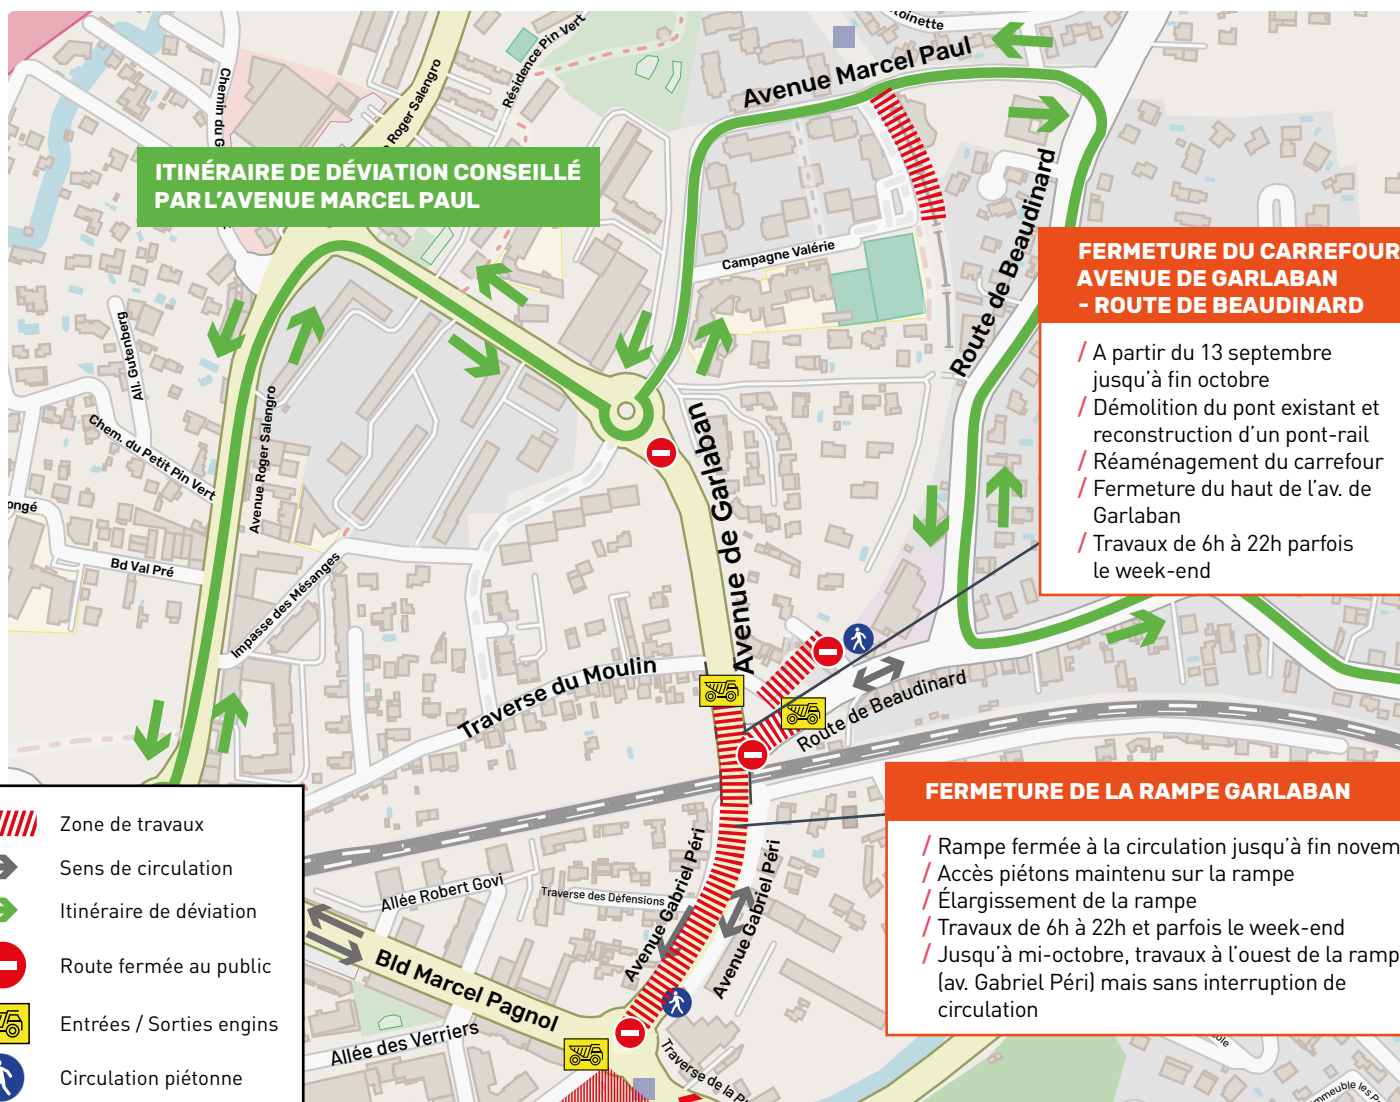

PLAN INFO VAL'TRAM

Prolongement du tramway d'Aubagne à La Bouilladisse

AUBAGNE : CARREFOUR BEAUDINARD ET RAMPE GARLABAN

TRAVAUX DU 13 SEPTEMBRE A FIN NOVEMBRE

Les travaux du VAL'TRAM dans votre quartier nécessitent la mise en place d'un dispositif spécial dès le vendredi 13 septembre, jusqu'à fin novembre. Tout sera mis en oeuvre pour limiter autant que possible les inévitables perturbations dans votre quotidien (modifications de circulation, bruit, engins de chantier).

L'objectif est de réaliser ces travaux le plus rapidement possible, avec des horaires intensifs de 6h à 22h parfois les week-ends en fonction des besoins du chantier. Merci pour votre patience.

Les dates indiquées peuvent évoluer en fonction des intempéries et des aléas de chantier

OPÉRATION RÉALISÉE AVEC