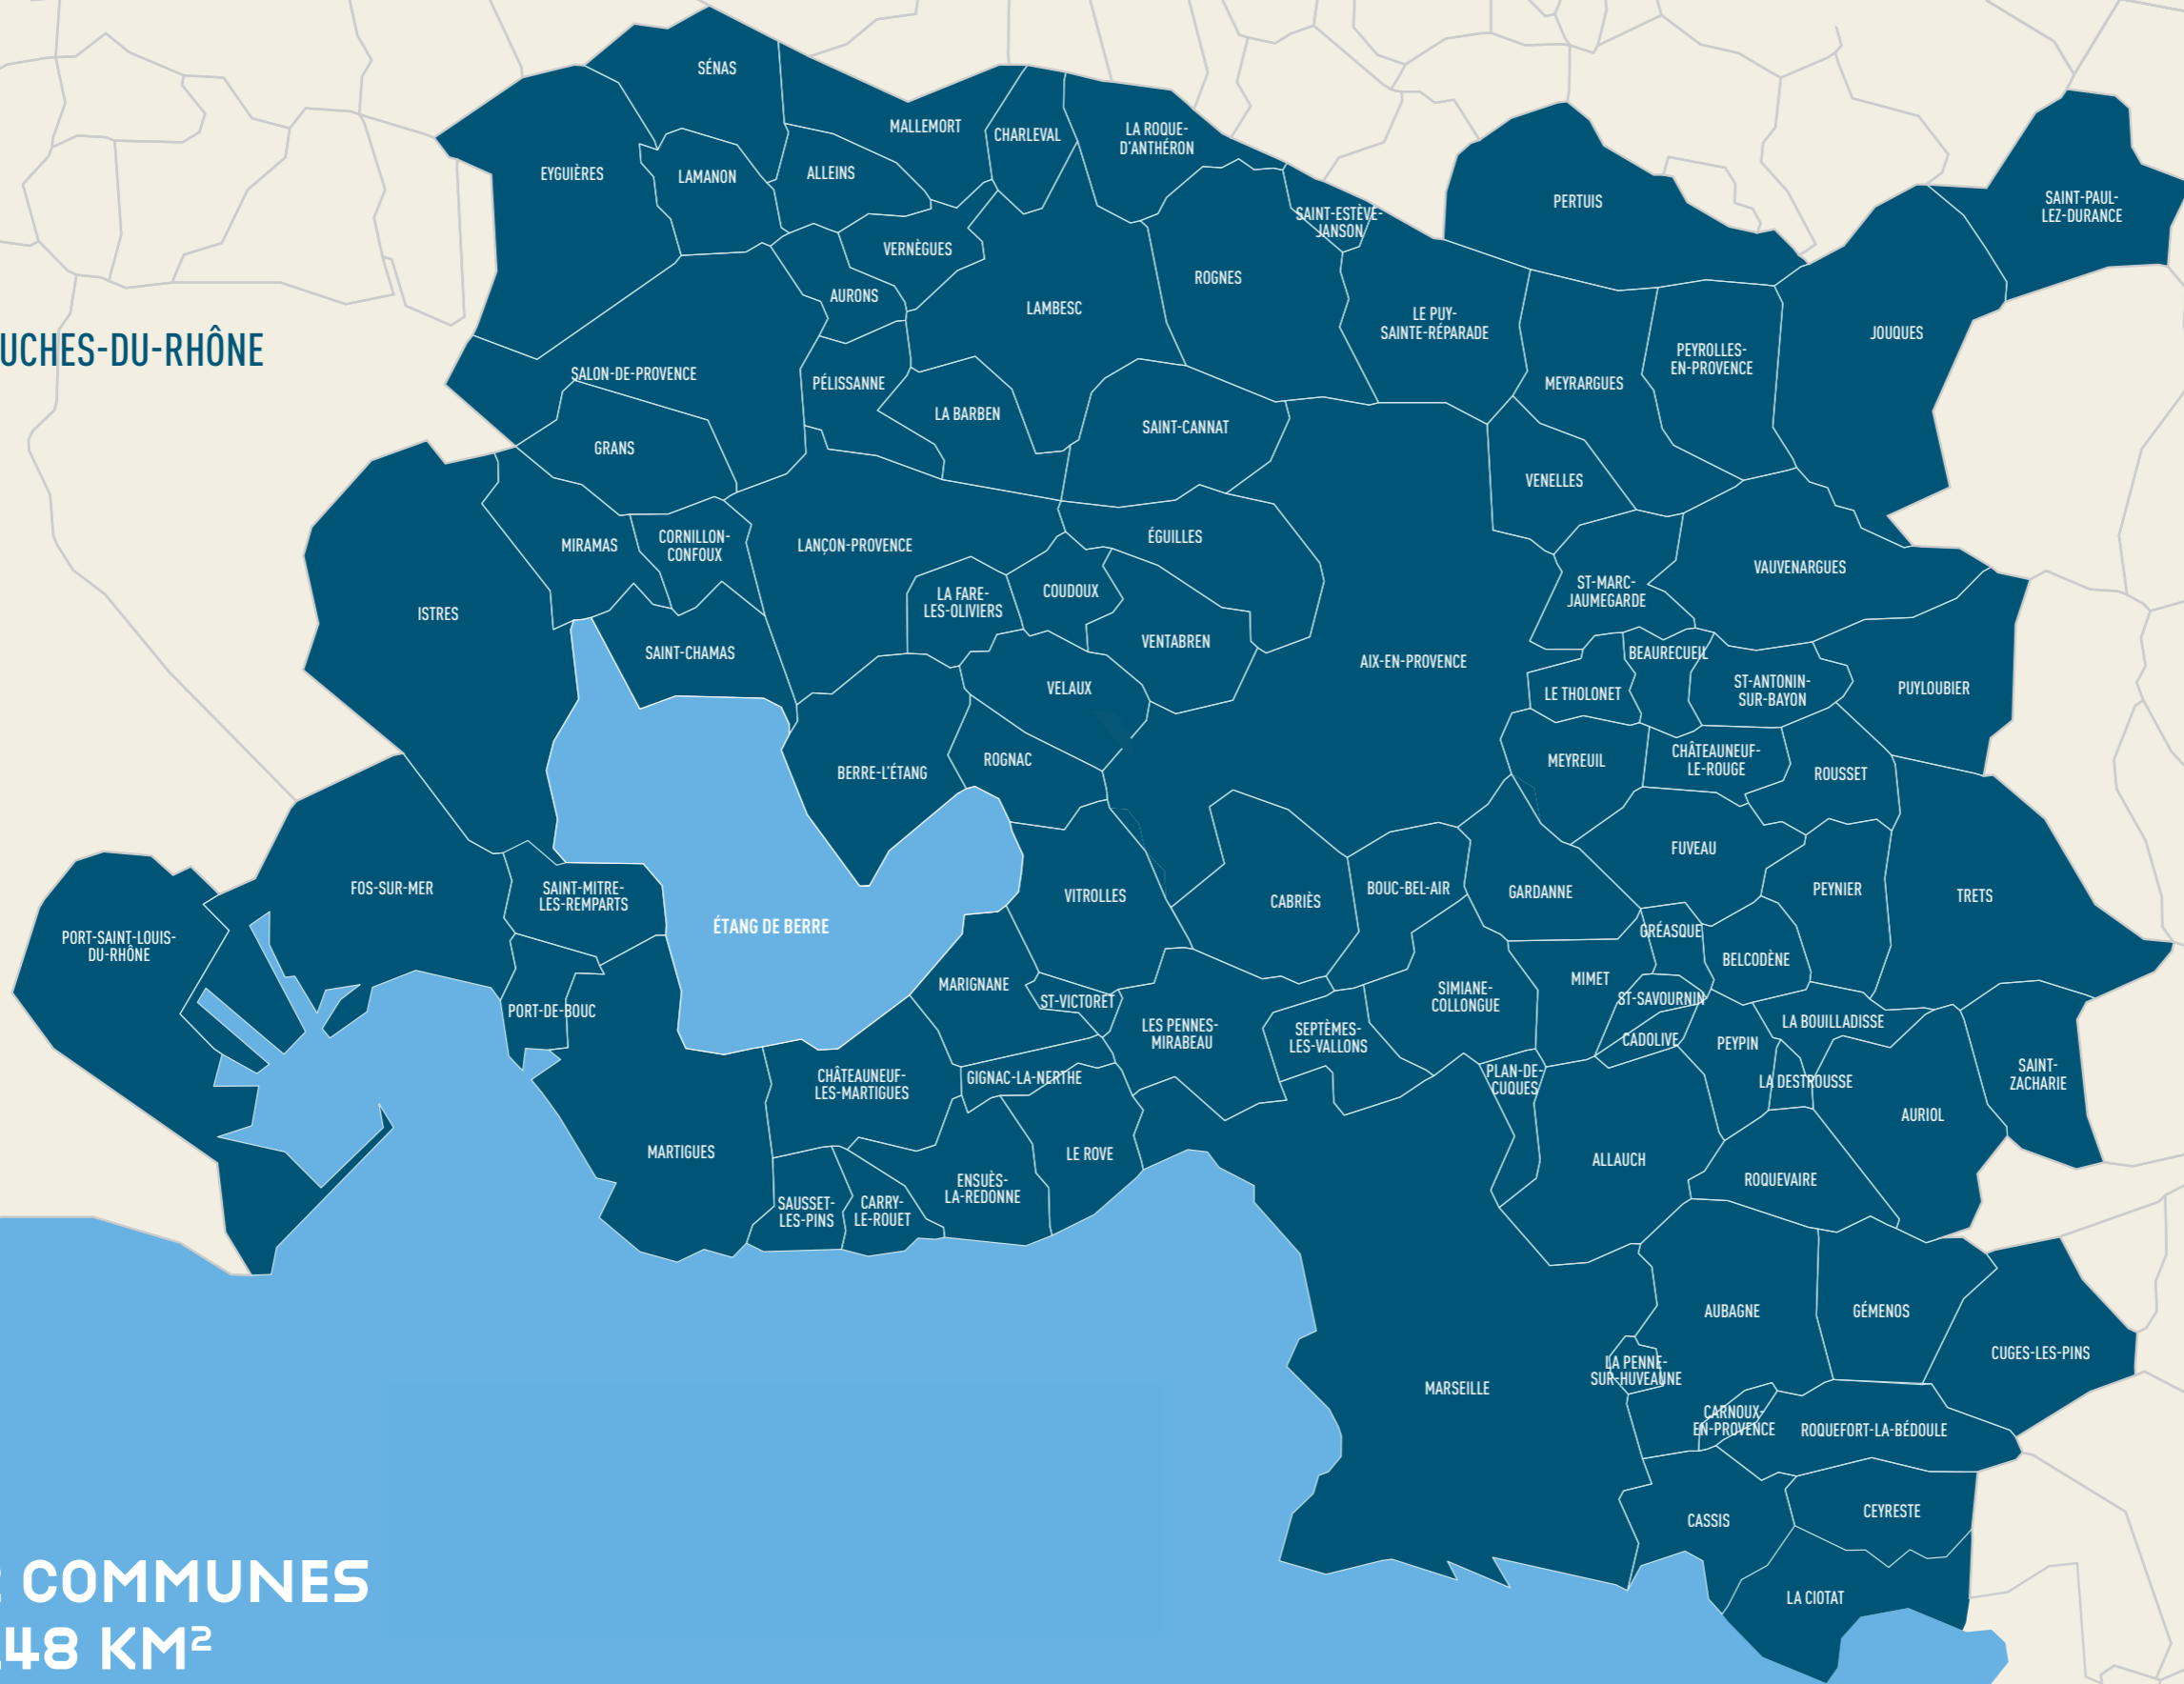

VAUCLUSE

BOUCHES-DU-RHÔNE

**92 COMMUNES**  
**3 148 KM<sup>2</sup>**  
**1,8 MILLION HABITANTS** (CHIFFRES 2017)